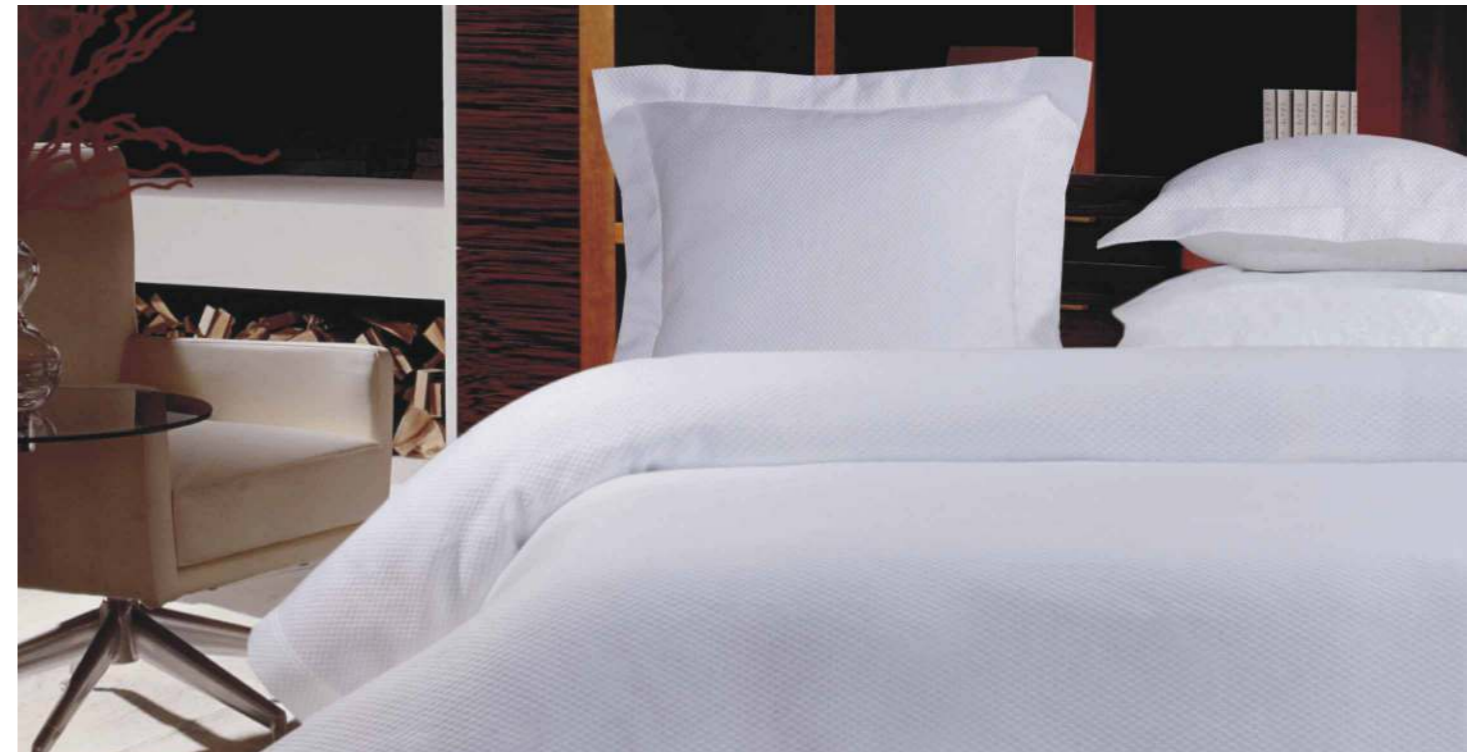

ÁGUEDA : Prelavada - Colores: Blanco y Beige - Ancho: 180 - 200 - 230 - 250 cm - Largo: 270 cm.

LAREDO : Prelavada - Colores: Blanco y Beige - Ancho: 180 - 200 - 230 - 250 cm - Largo: 270 cm.

BILBAO : Prelavada - Colores: Blanco - Beige - Plata - Ancho: 180 - 200 - 230 - 250 - 270 cm. - Largo: 270 cm.