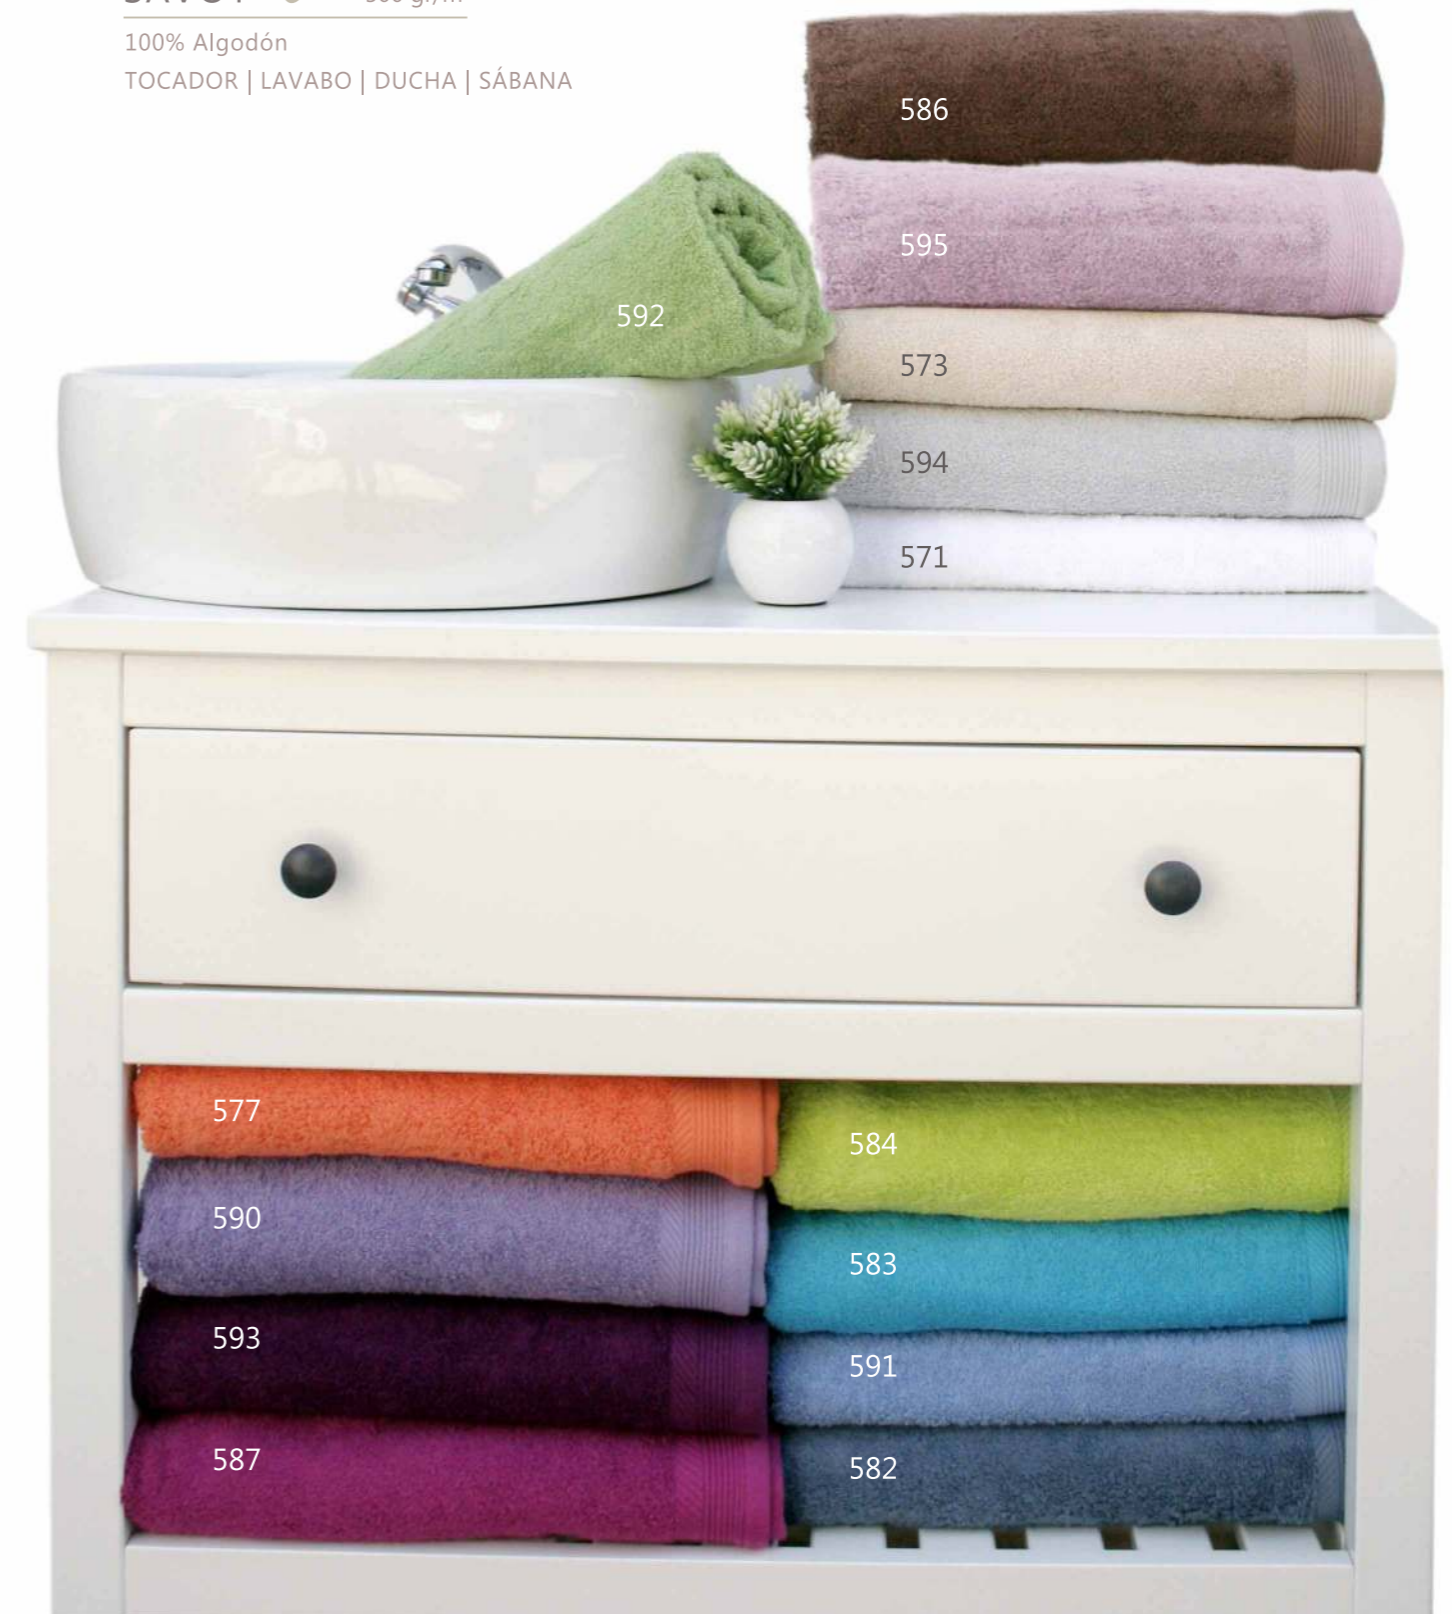

14 Colores

SAVOY 500 gr/m²

100% Algodón
TOCADOR | LAVABO | DUCHA | SÁBANA