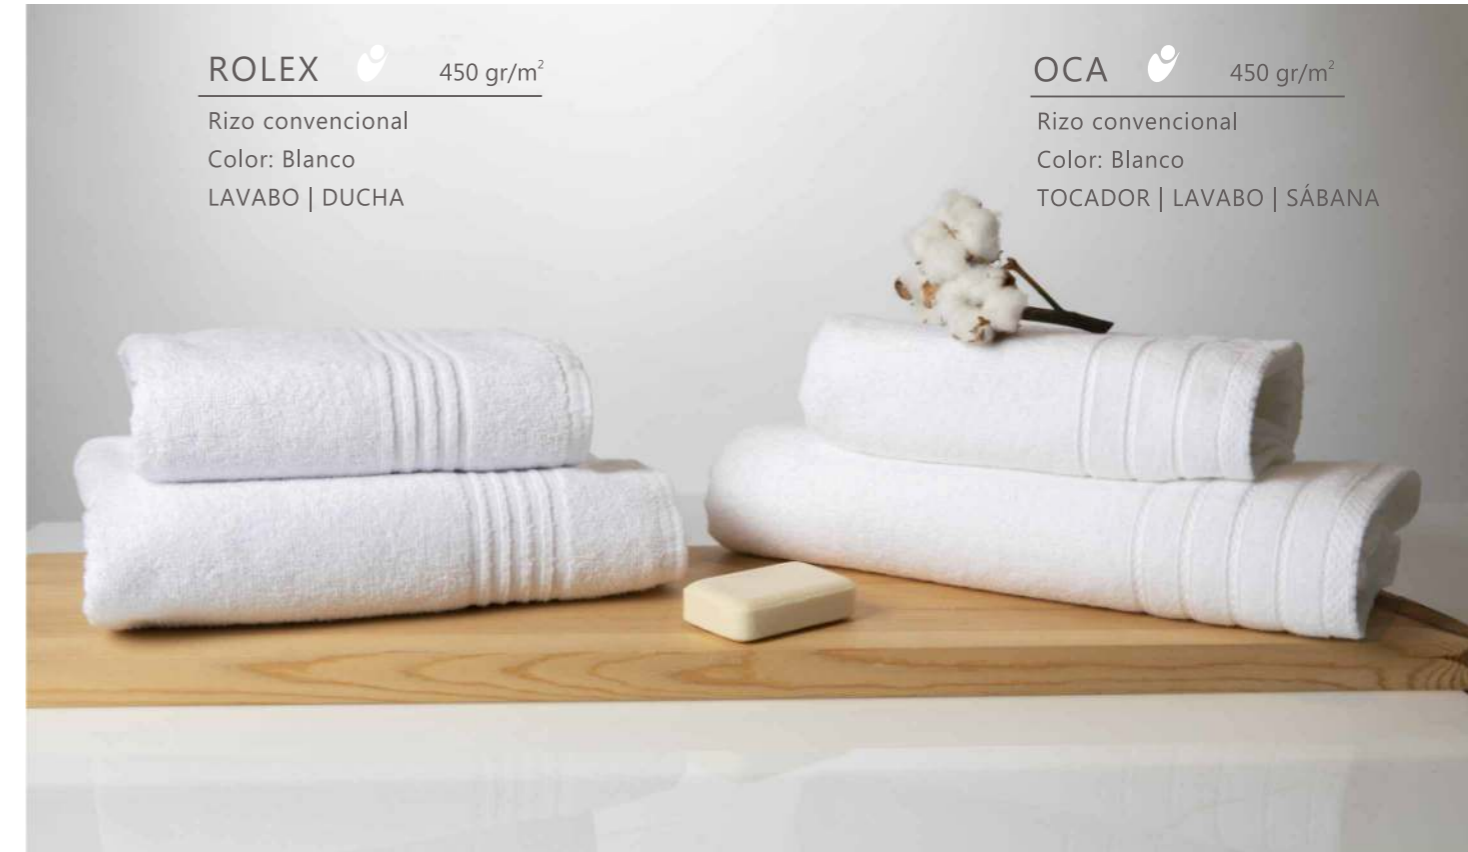

ROLEX 450 gr/m²

Rizo convencional
Color: Blanco
LAVABO | DUCHA

OCA 450 gr/m²

Rizo convencional
Color: Blanco
TOCADOR | LAVABO | SÁBANA

HILTON 500 gr/m²

Rizo convencional
Color : Blanco
TOCADOR | LAVABO | DUCHA | SÁBANA

TÍVOLI NEGRA 400 gr/m²

Rizo convencional
Color : Negro inalterable
Peluquera 50 X 90 cm.