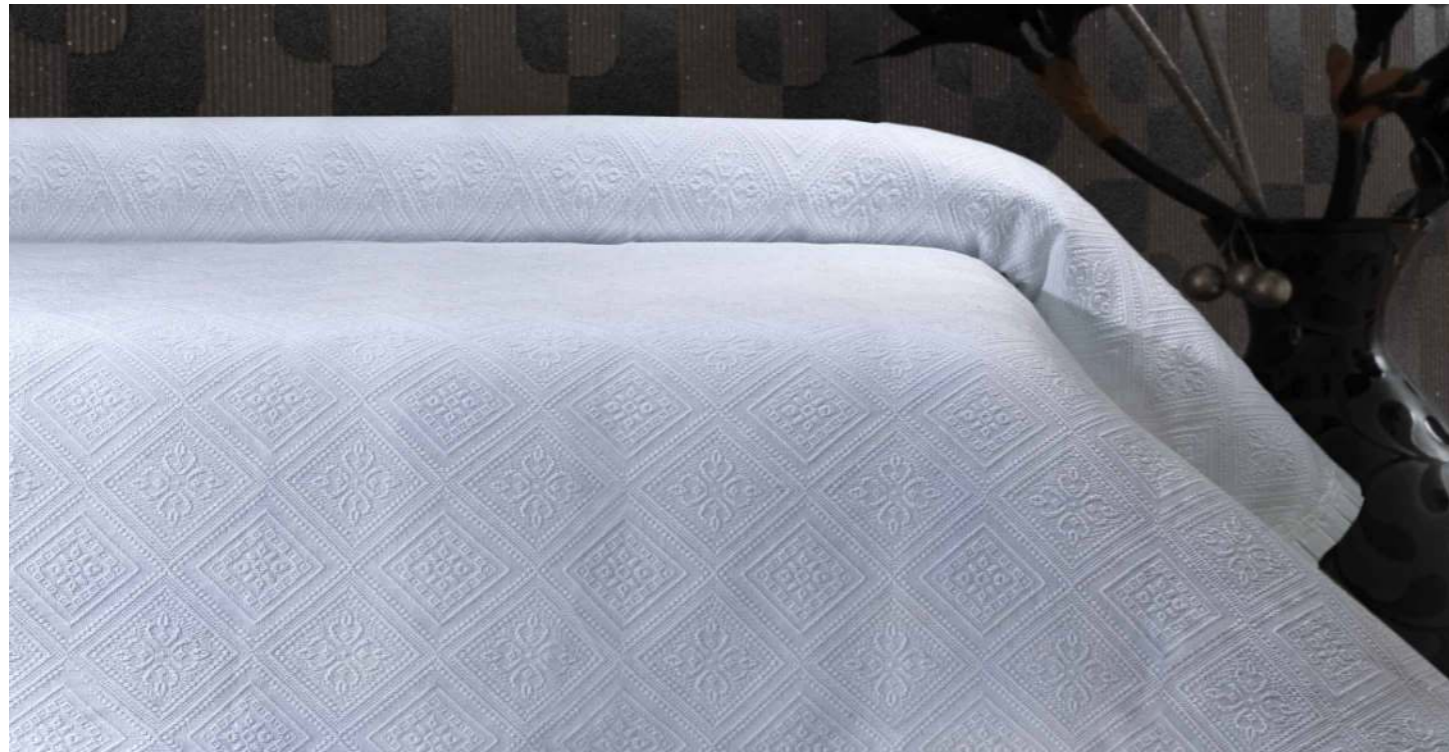

ÁGUEDA : Prelavada - Colores: Blanco y Beige - Ancho: 180 - 200 - 230 - 250 cm - Largo: 270 cm.

LAREDO : Prelavada - Colores: Blanco y Beige - Ancho: 180 - 200 - 230 - 250 cm - Largo: 270 cm.

BILBAO : Prelavada - Colores: Blanco - Beige - Plata - Ancho: 180 - 200 - 230 - 250 - 270 cm. - Largo: 270 cm.