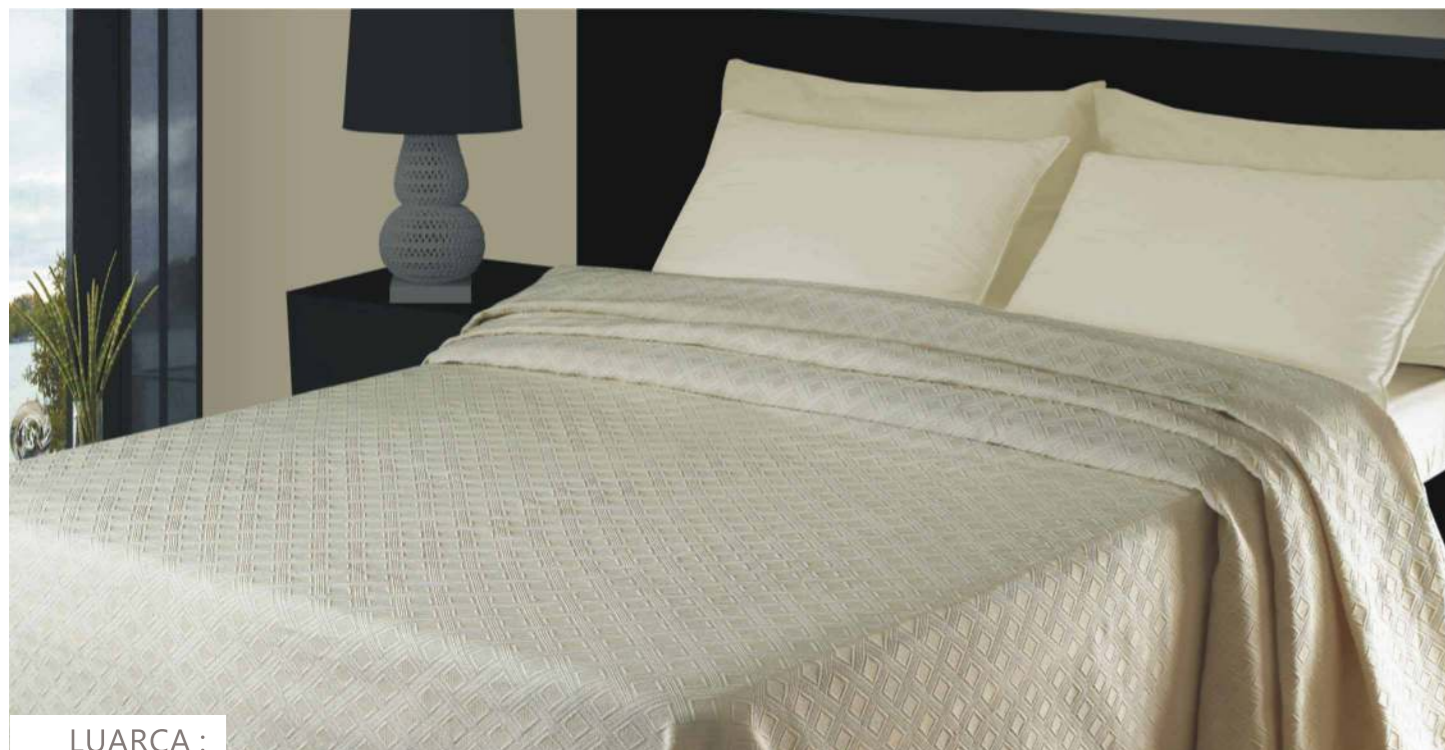

LUARCA :
80% ALGODÓN + 20% POLIÉSTER - Colores: Blanco y Beige - Medidas: 170 X 260 - 190 X 260 - 230 X 260 - 250 X 260 cm.