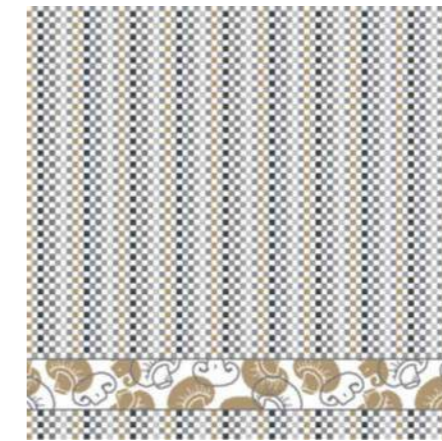

Turbantes

100% ALGODÓN - RIZO
Colores Pastel surtidos
Cajas de 48 Uds. surtidas

Ref.: 4550 - 420 Gr/m²

RIZO - Cajas de 112 Uds. Bolsas de 4 Uds.
Colores: Pistacho - Gris - Cobalto - Lino
Tamaño: 50 X 50 CM.

Ref.: 6670 - 420 Gr/m²

RIZO HILO TEÑIDO - Cajas de 144 Uds.
Bolsas de 6 Uds. (2 uds. por color)
Tamaño: 50 X 50 CM.

Ref.: 6674 - 420 Gr/m²

RIZO HILO TEÑIDO - Cajas de 144 Uds.
Bolsas de 6 Uds. (2 uds. por color)
Tamaño: 50 X 50 CM.

Ref.: 550 - 480 Gr/m²

JACQUARD
Colores: Esmeralda y Lino
Tamaño: 50 X 50 CM.
Presentado con percha de 2 Uds.
Cajas de 112 Uds.

Ref.: 57 - 380 Gr/m²

JACQUARD - Cajas de 144 Uds. Bolsas de 6 Uds.
Tamaño: 50 X 50 CM.

Cleopatra

100% ALGODÓN
Cajas de 144 Uds.
Tamaño: 50 X 70 CM.

*Hay más diseños de los aquí representados