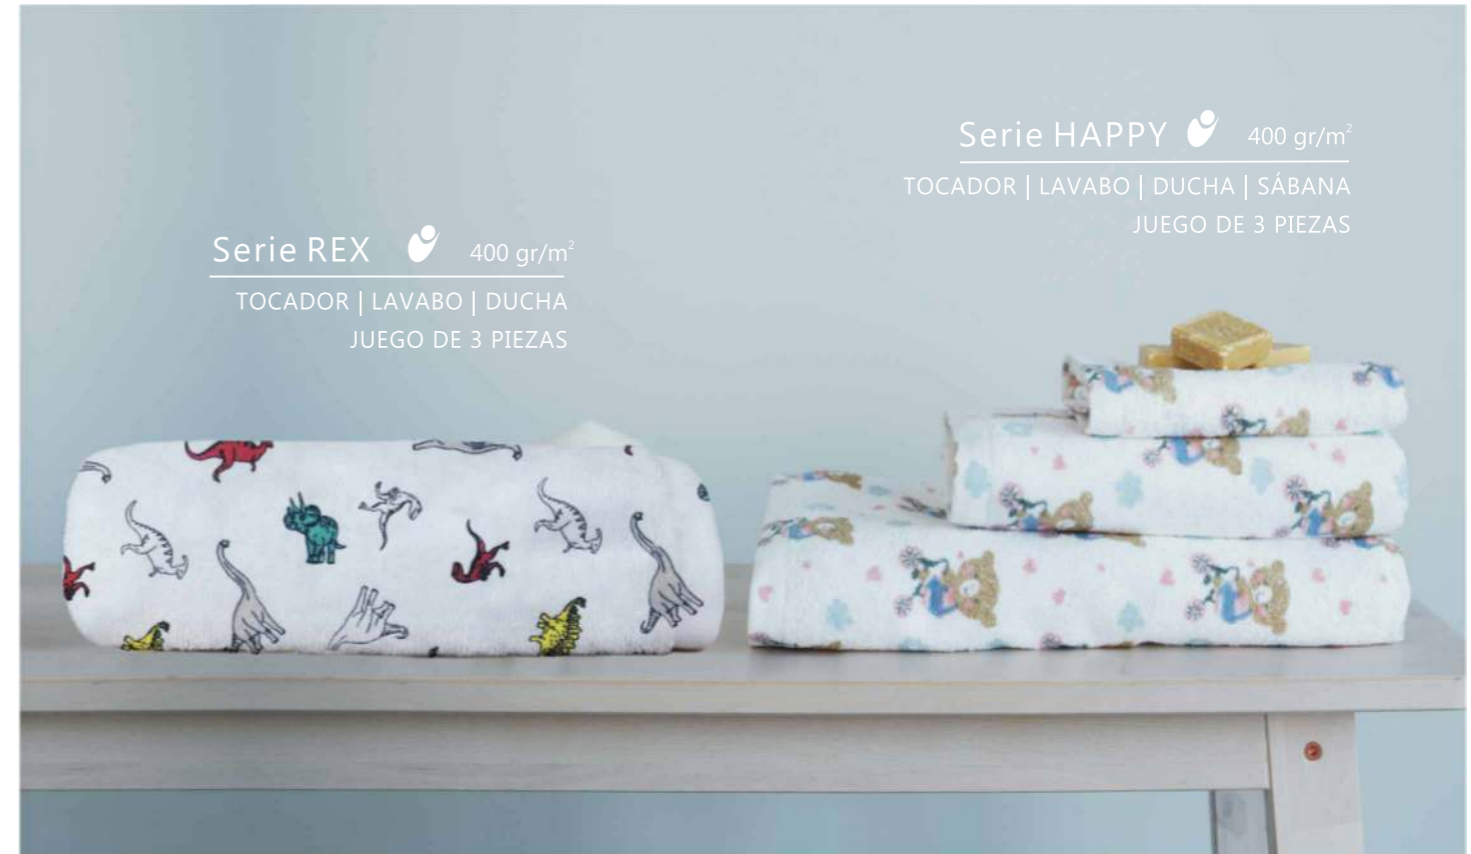

Serie REX 400 gr/m²
TOCADOR | LAVABO | DUCHA
JUEGO DE 3 PIEZAS

Serie HAPPY 400 gr/m²
TOCADOR | LAVABO | DUCHA | SÁBANA
JUEGO DE 3 PIEZAS