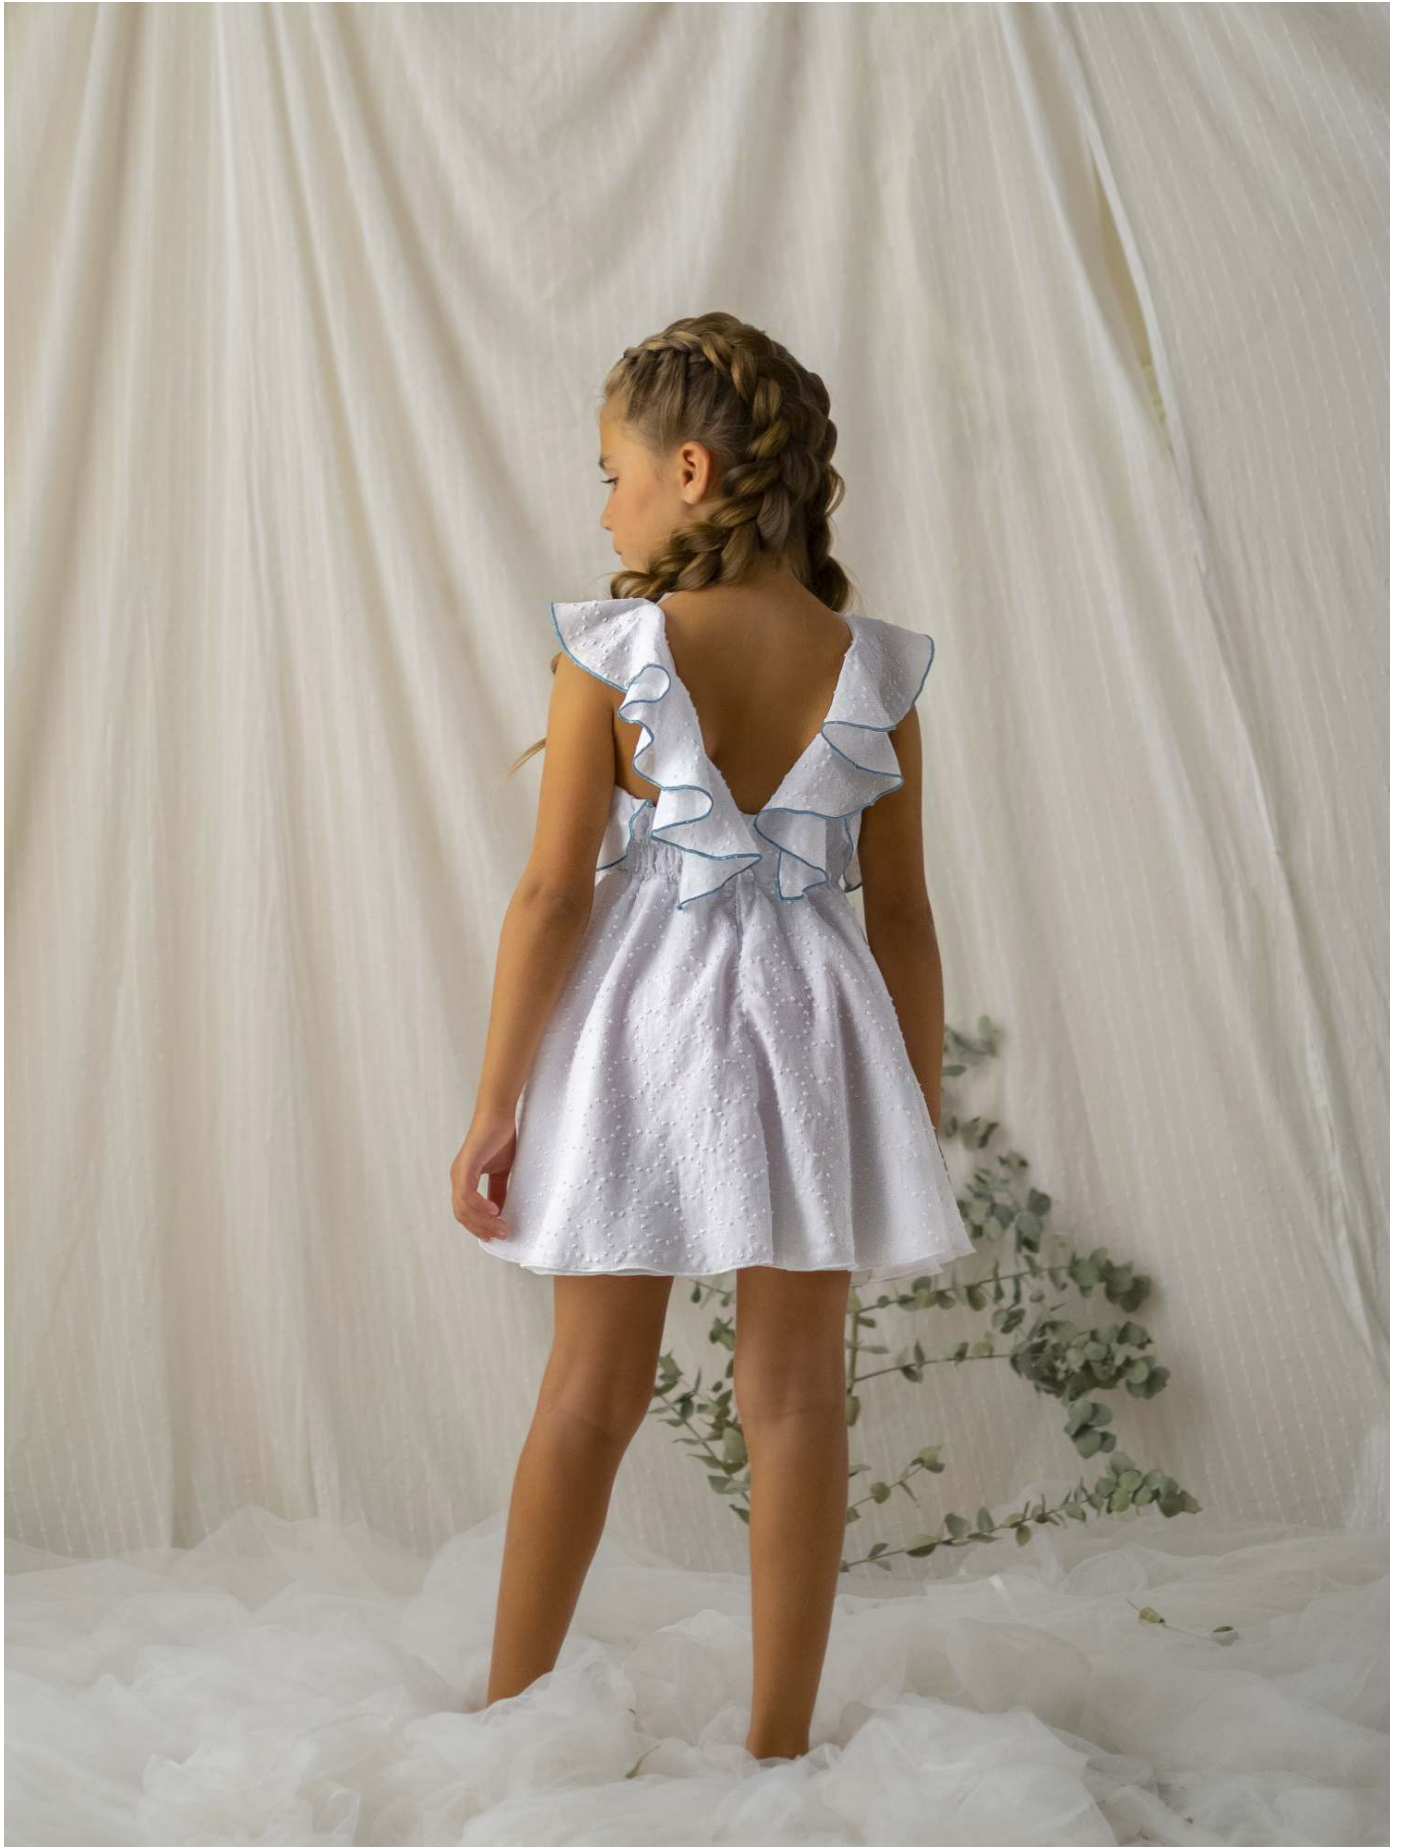

Cubrepañal SADE - ref N894126  
Camisa niño bebé base 3 - ref N906114

Vestido punto ADRIEL - ref N898282

Vestido punto estampado ADRIEL - ref N898282EST

Vestido punto estampado ADRIEL - ref N898282EST

Vestido ADRIEL - ref N897243